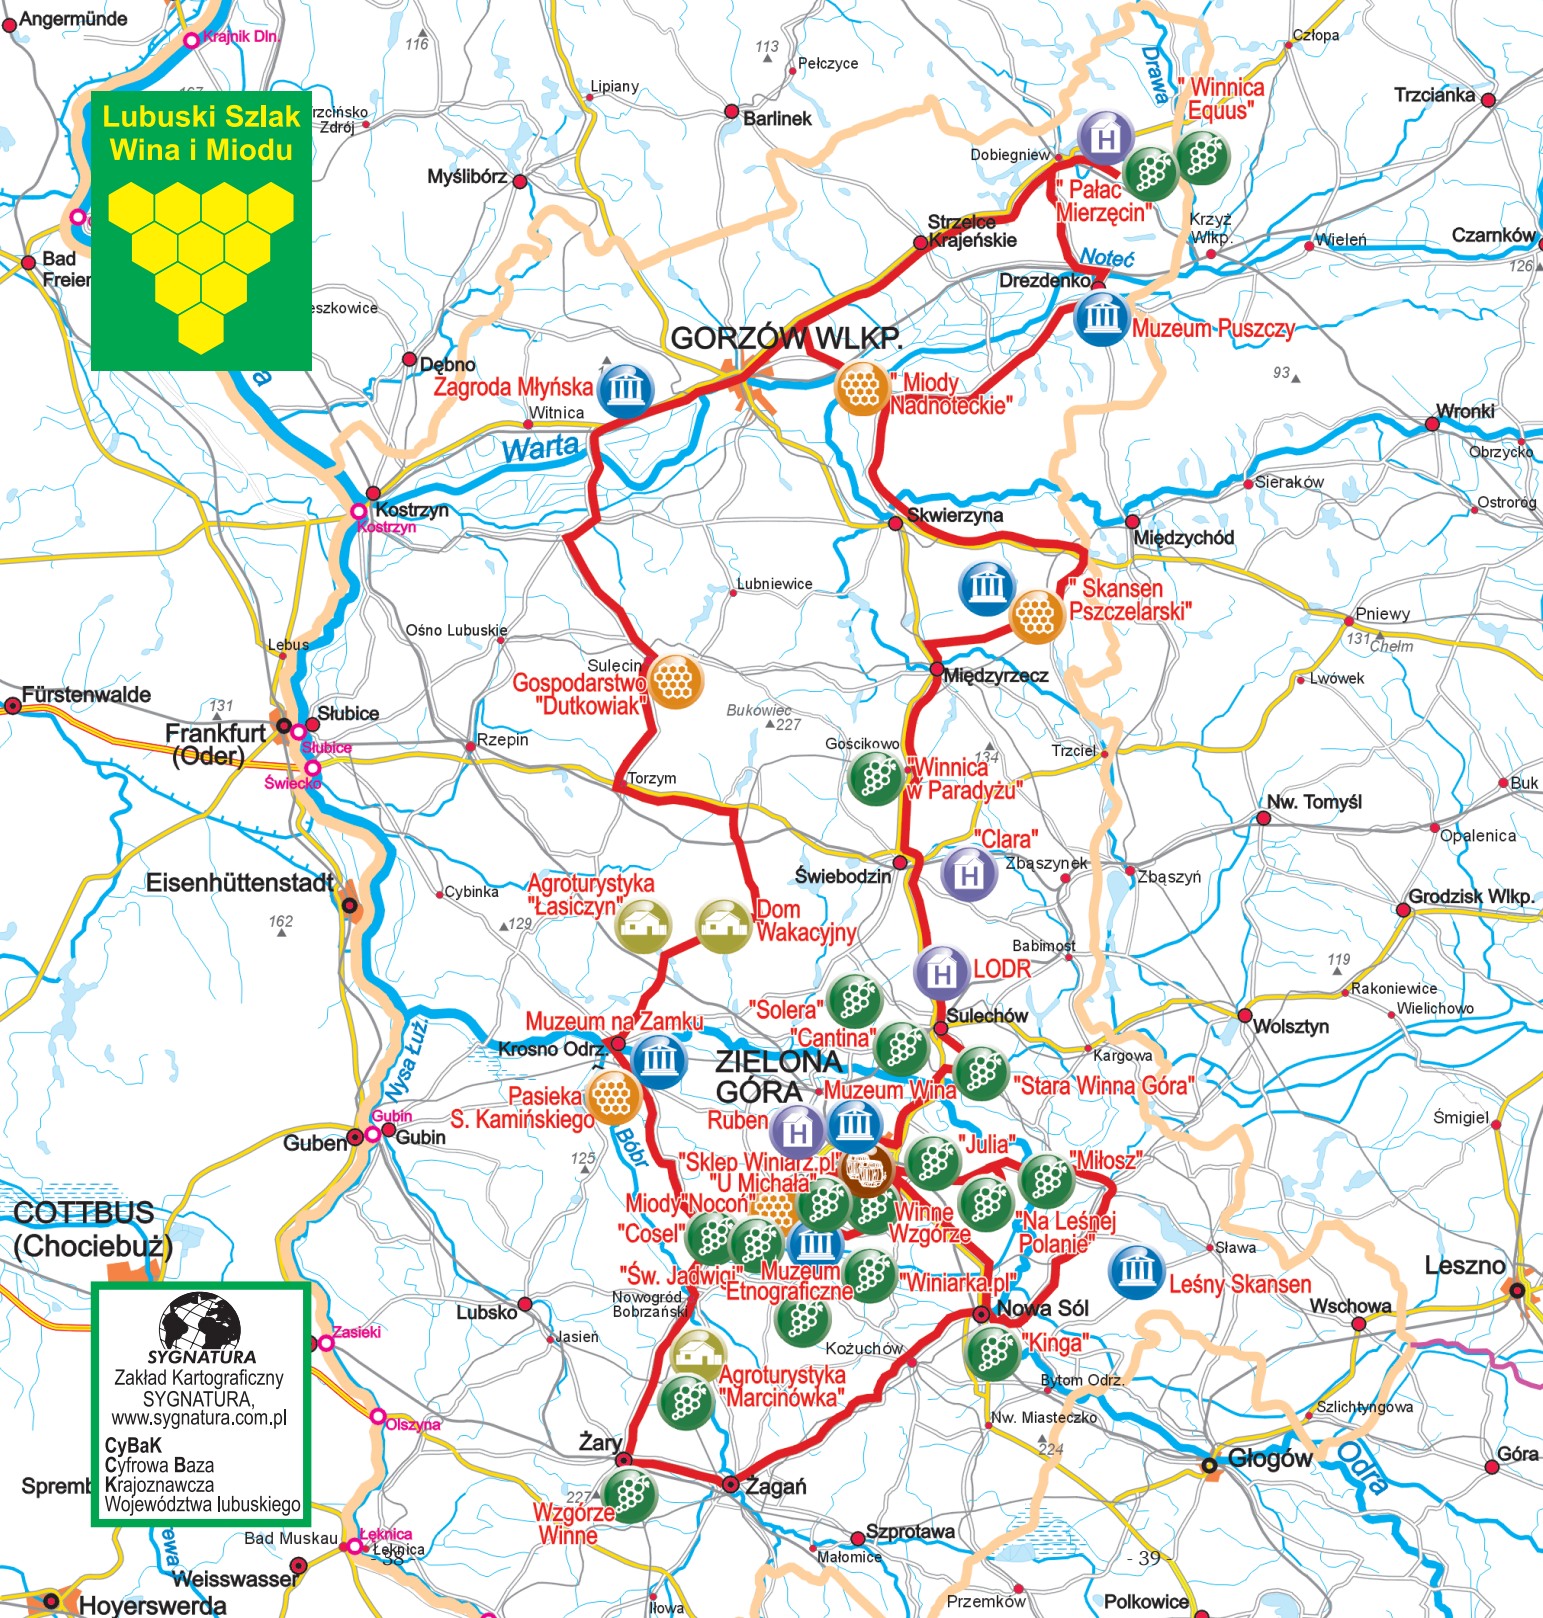

Lubuski Szlak Wina i Miodu

SYGNATURA
Zakład Kartograficzny
SYGNATURA,
www.sygnatura.com.pl
CyBaK
Cyfrowa Baza
Krajoznawcza
Województwa lubuskiego