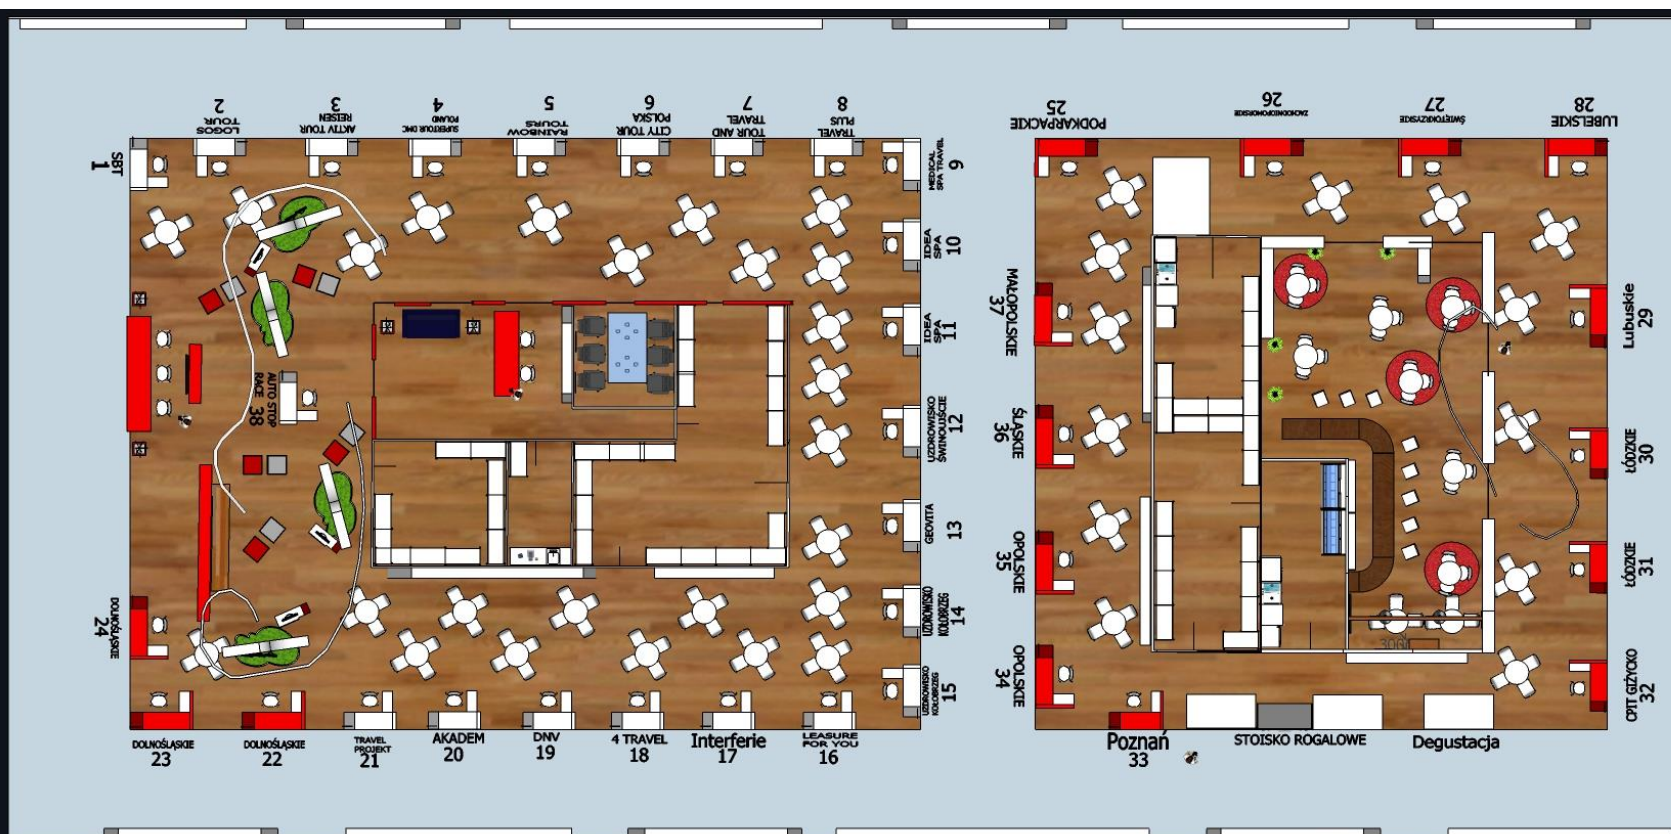

Polskie Stoisko Narodowe ITB Berlin 2016